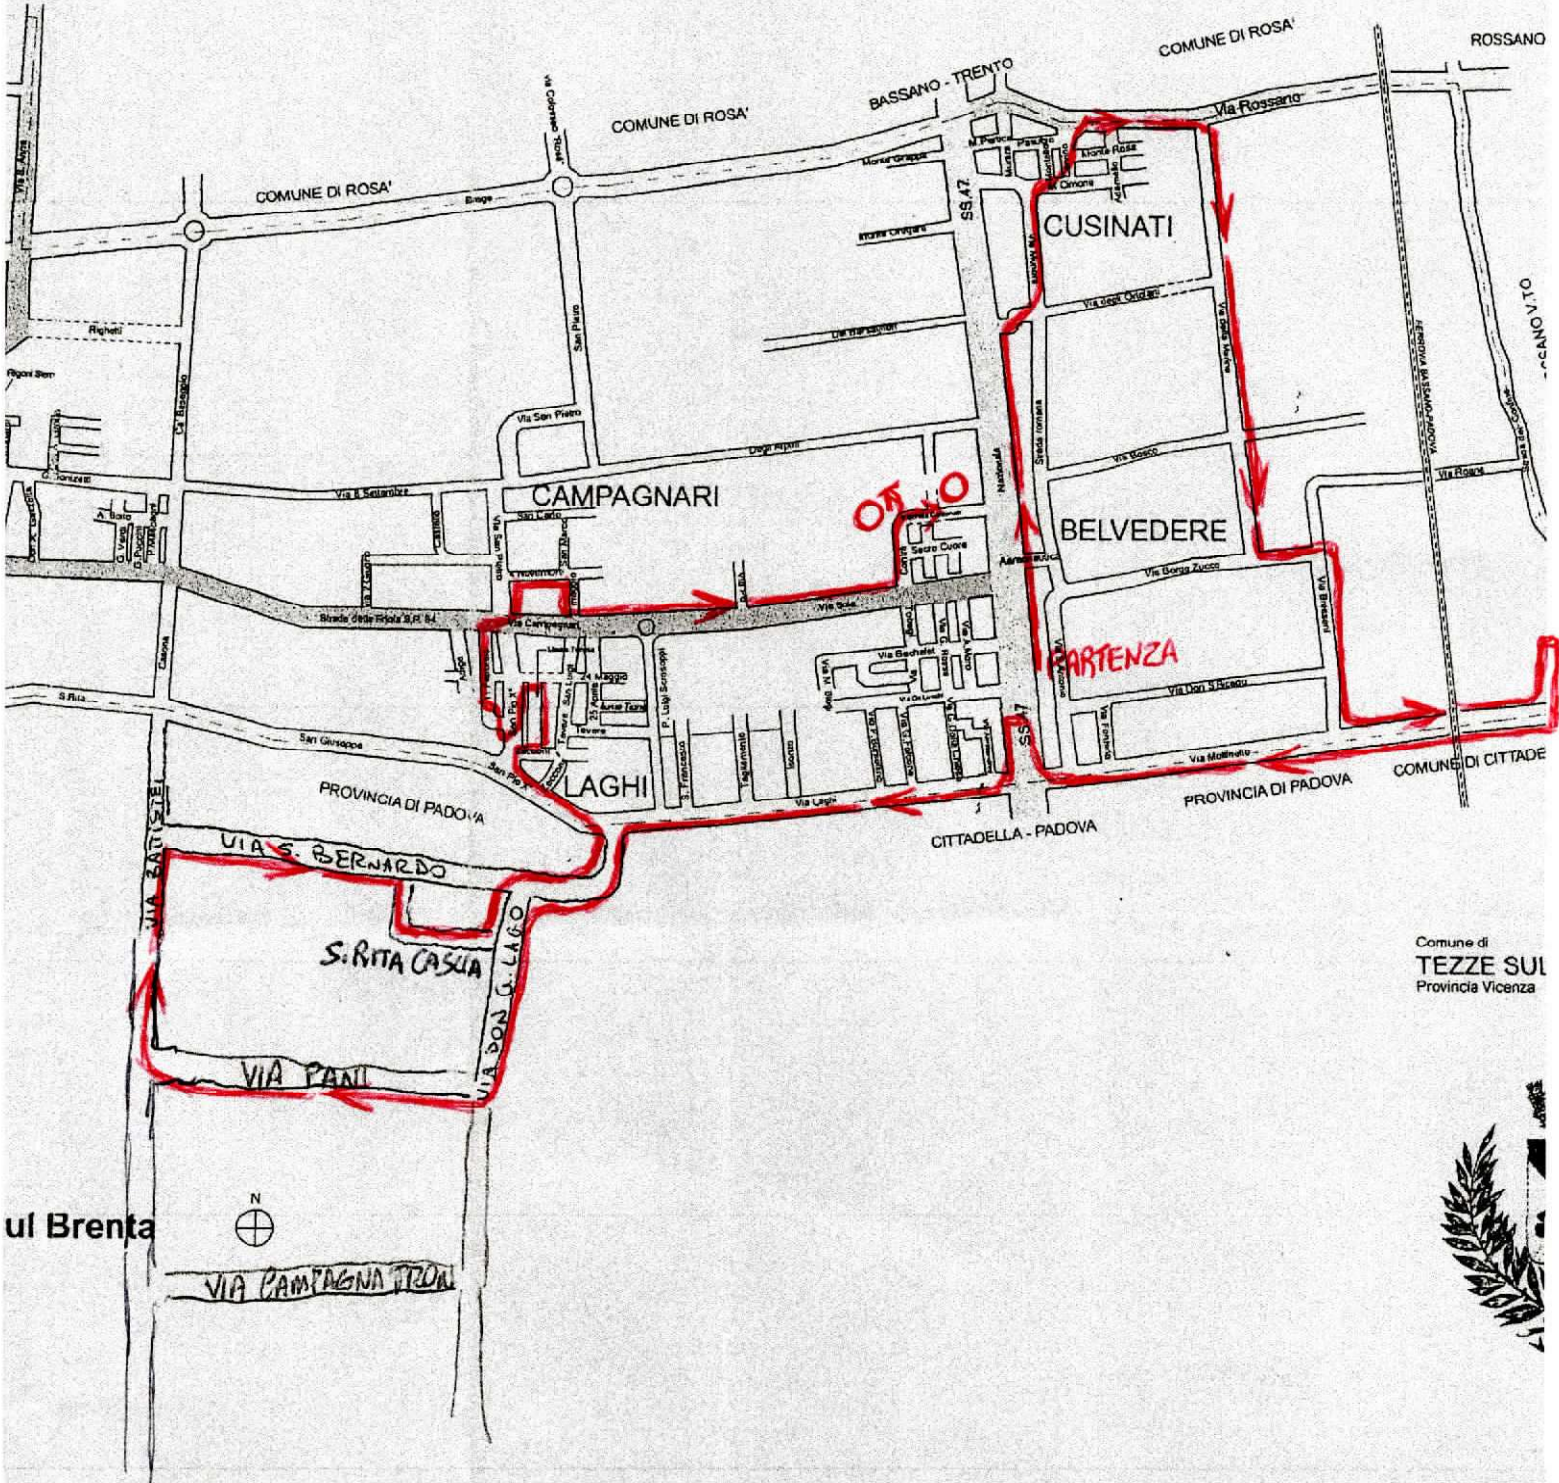

2023-2024 MATTINO MEDIE + ELEMENTARI BELVEDERE DAL LUNEDI' AL VENERDI'

Comune di
TEZZE SUL
Provincia Vicenza

STI