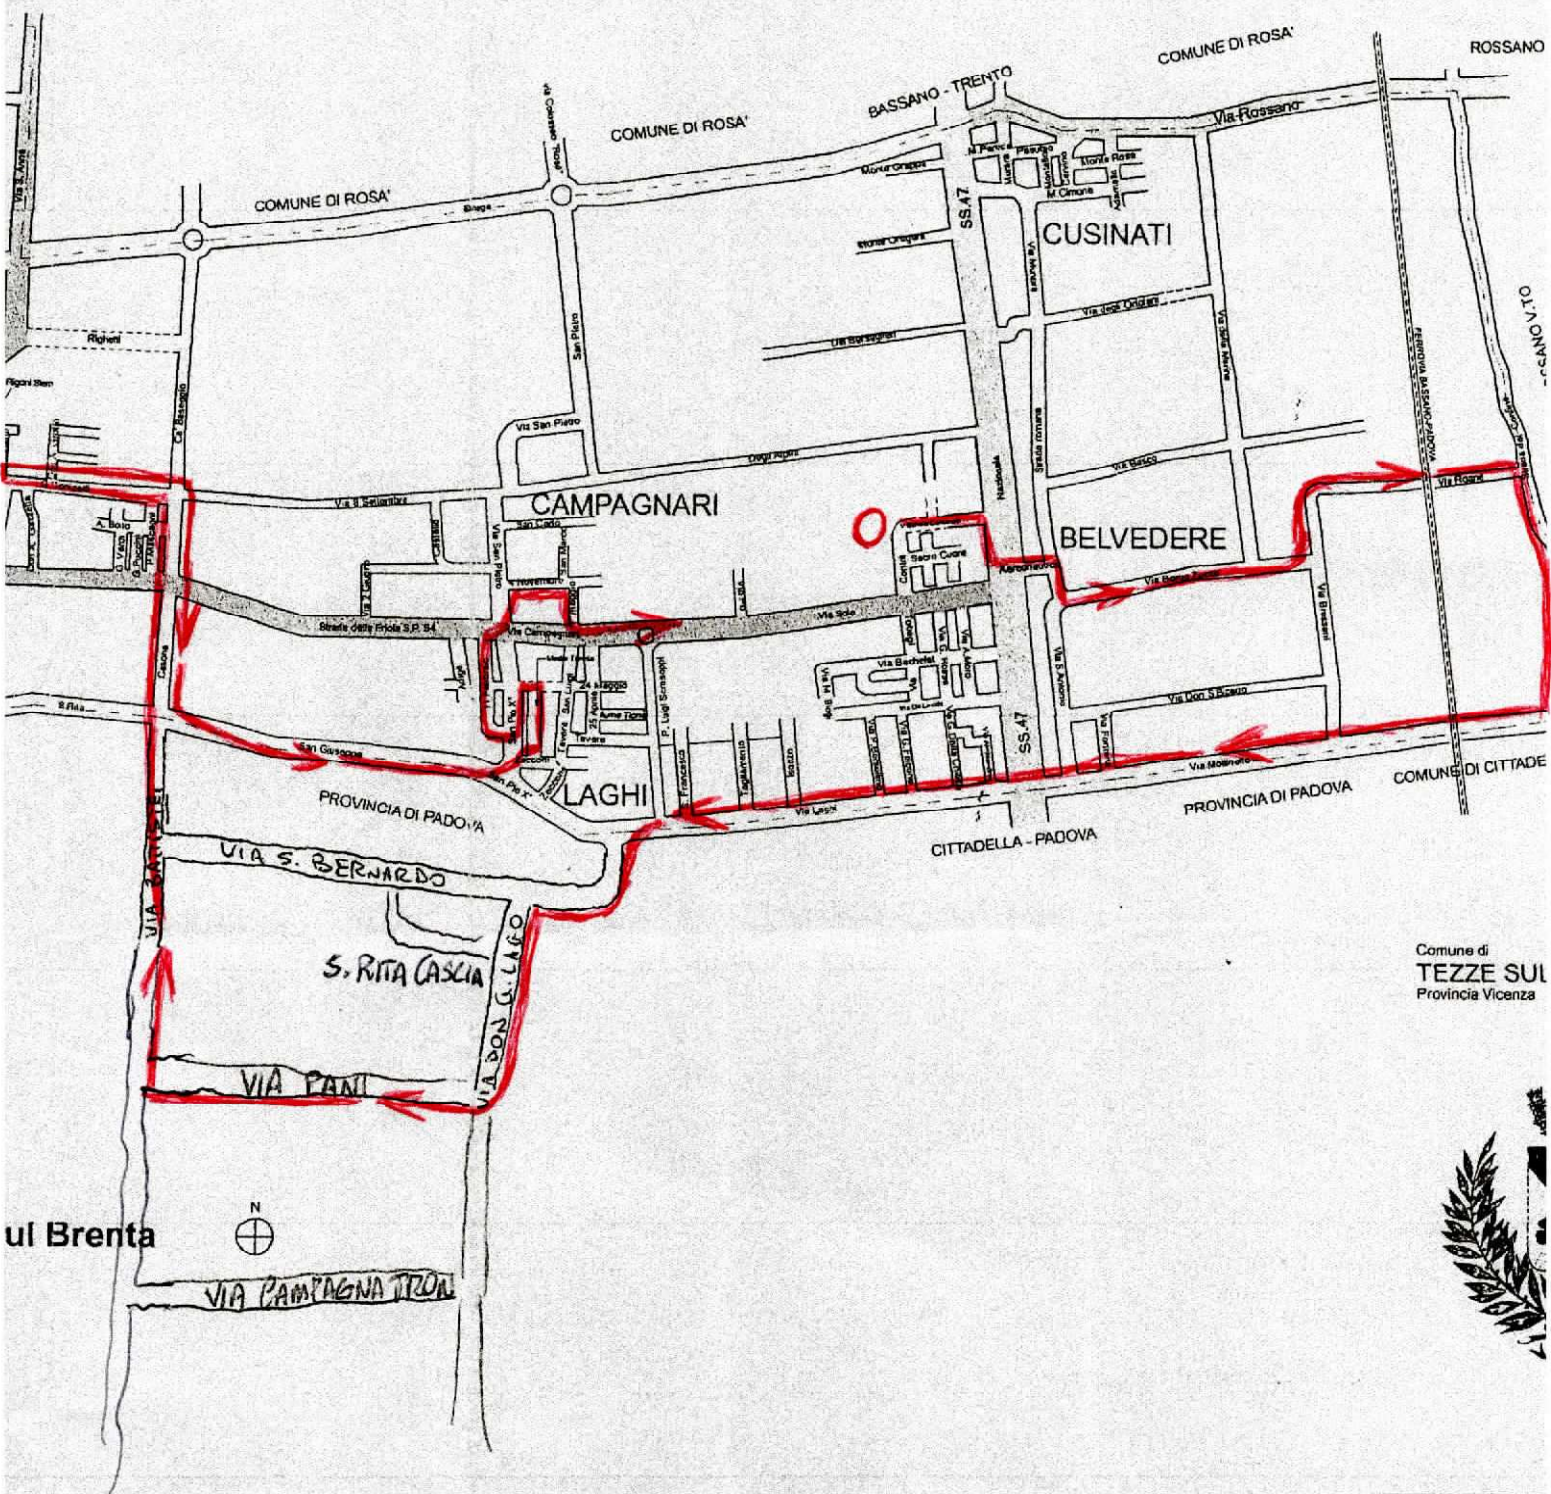

2023-2024 USCITA ORE 13 MEDIE BELVEDERE
DAL LUNEDI' AL SABATO

Comune di
TEZZE SUI
Provincia Vicenza

STI