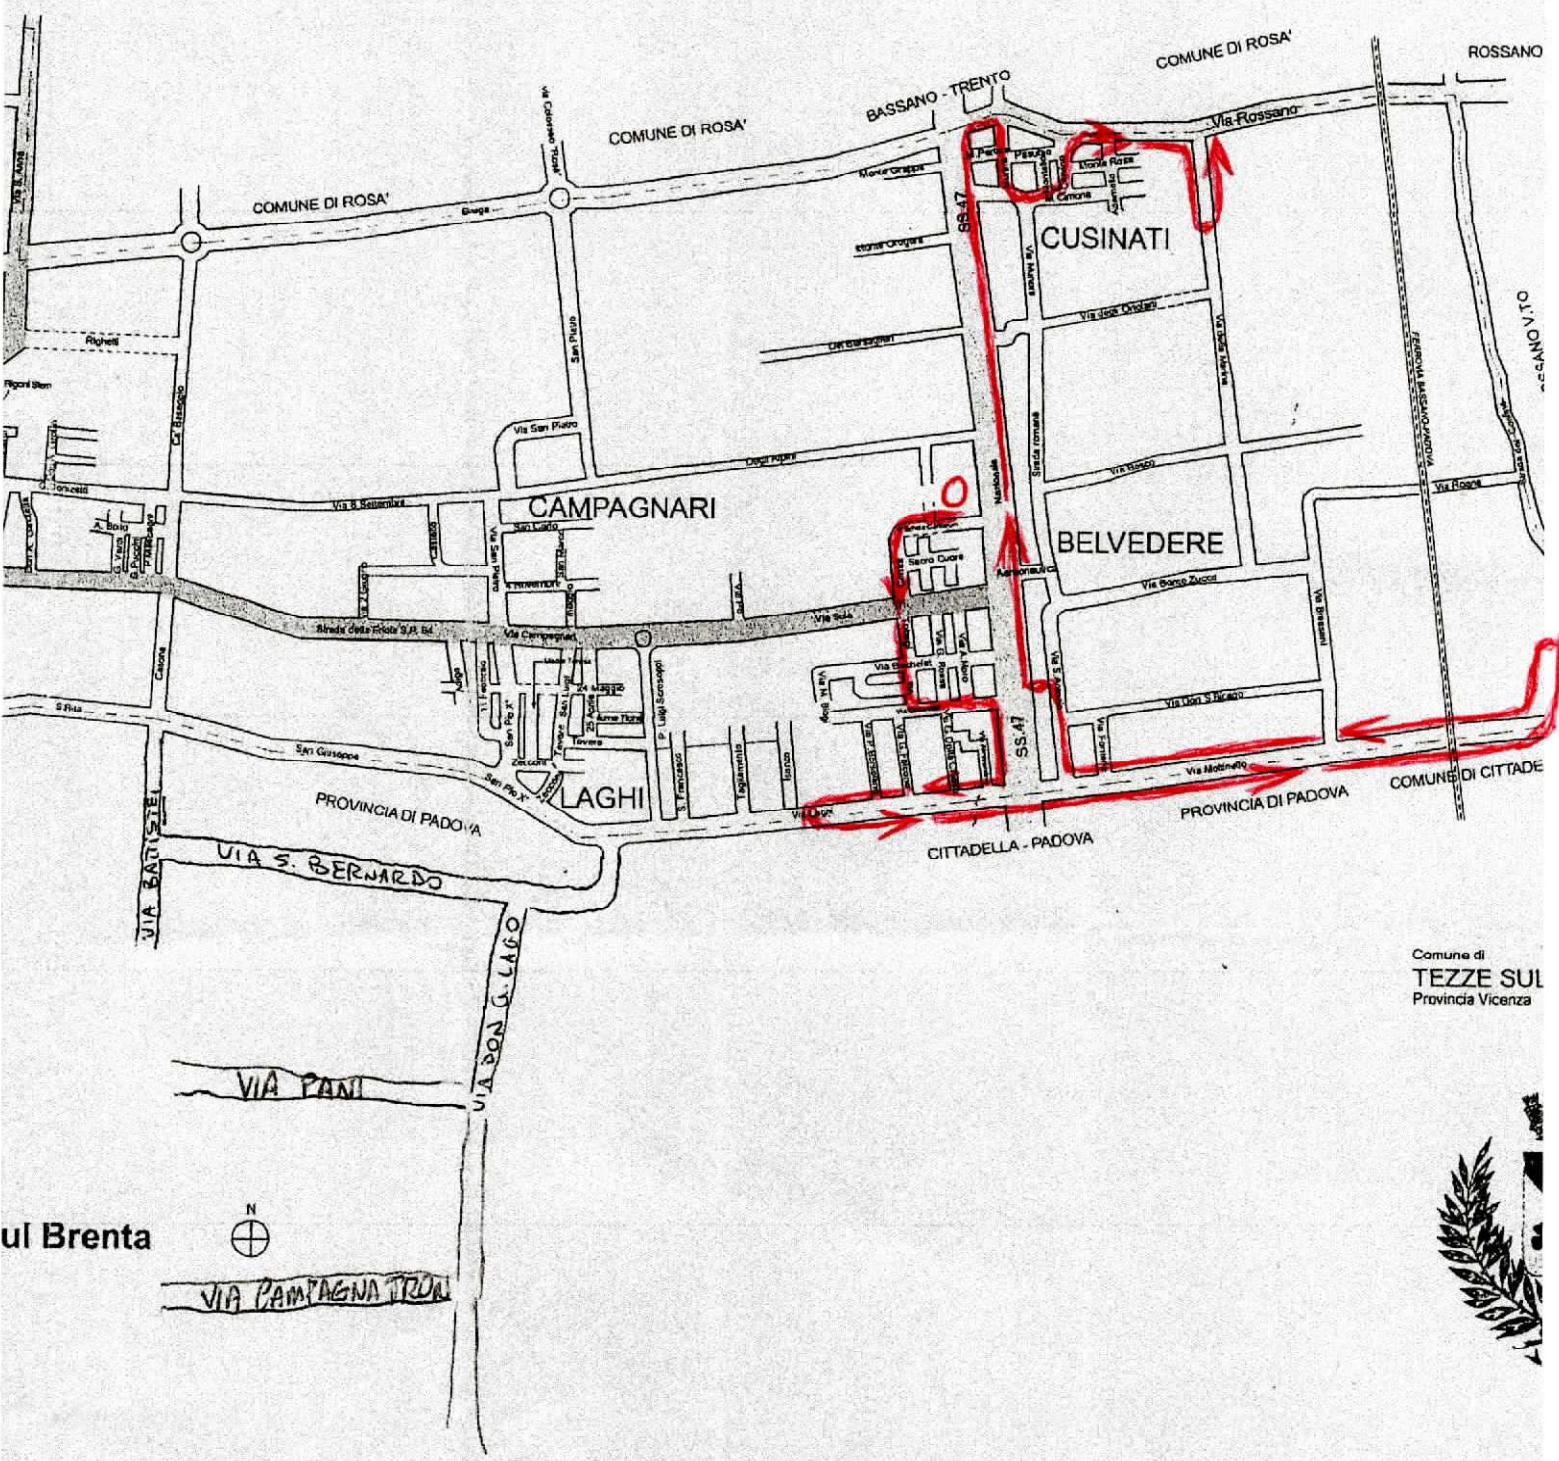

2023-2024 USCITA ORE 16 ELEMENTARI BELVEDERE DAL LUNEDI AL VENERDI

Comune di
TEZZE SUL
Provincia Vicenza

STI