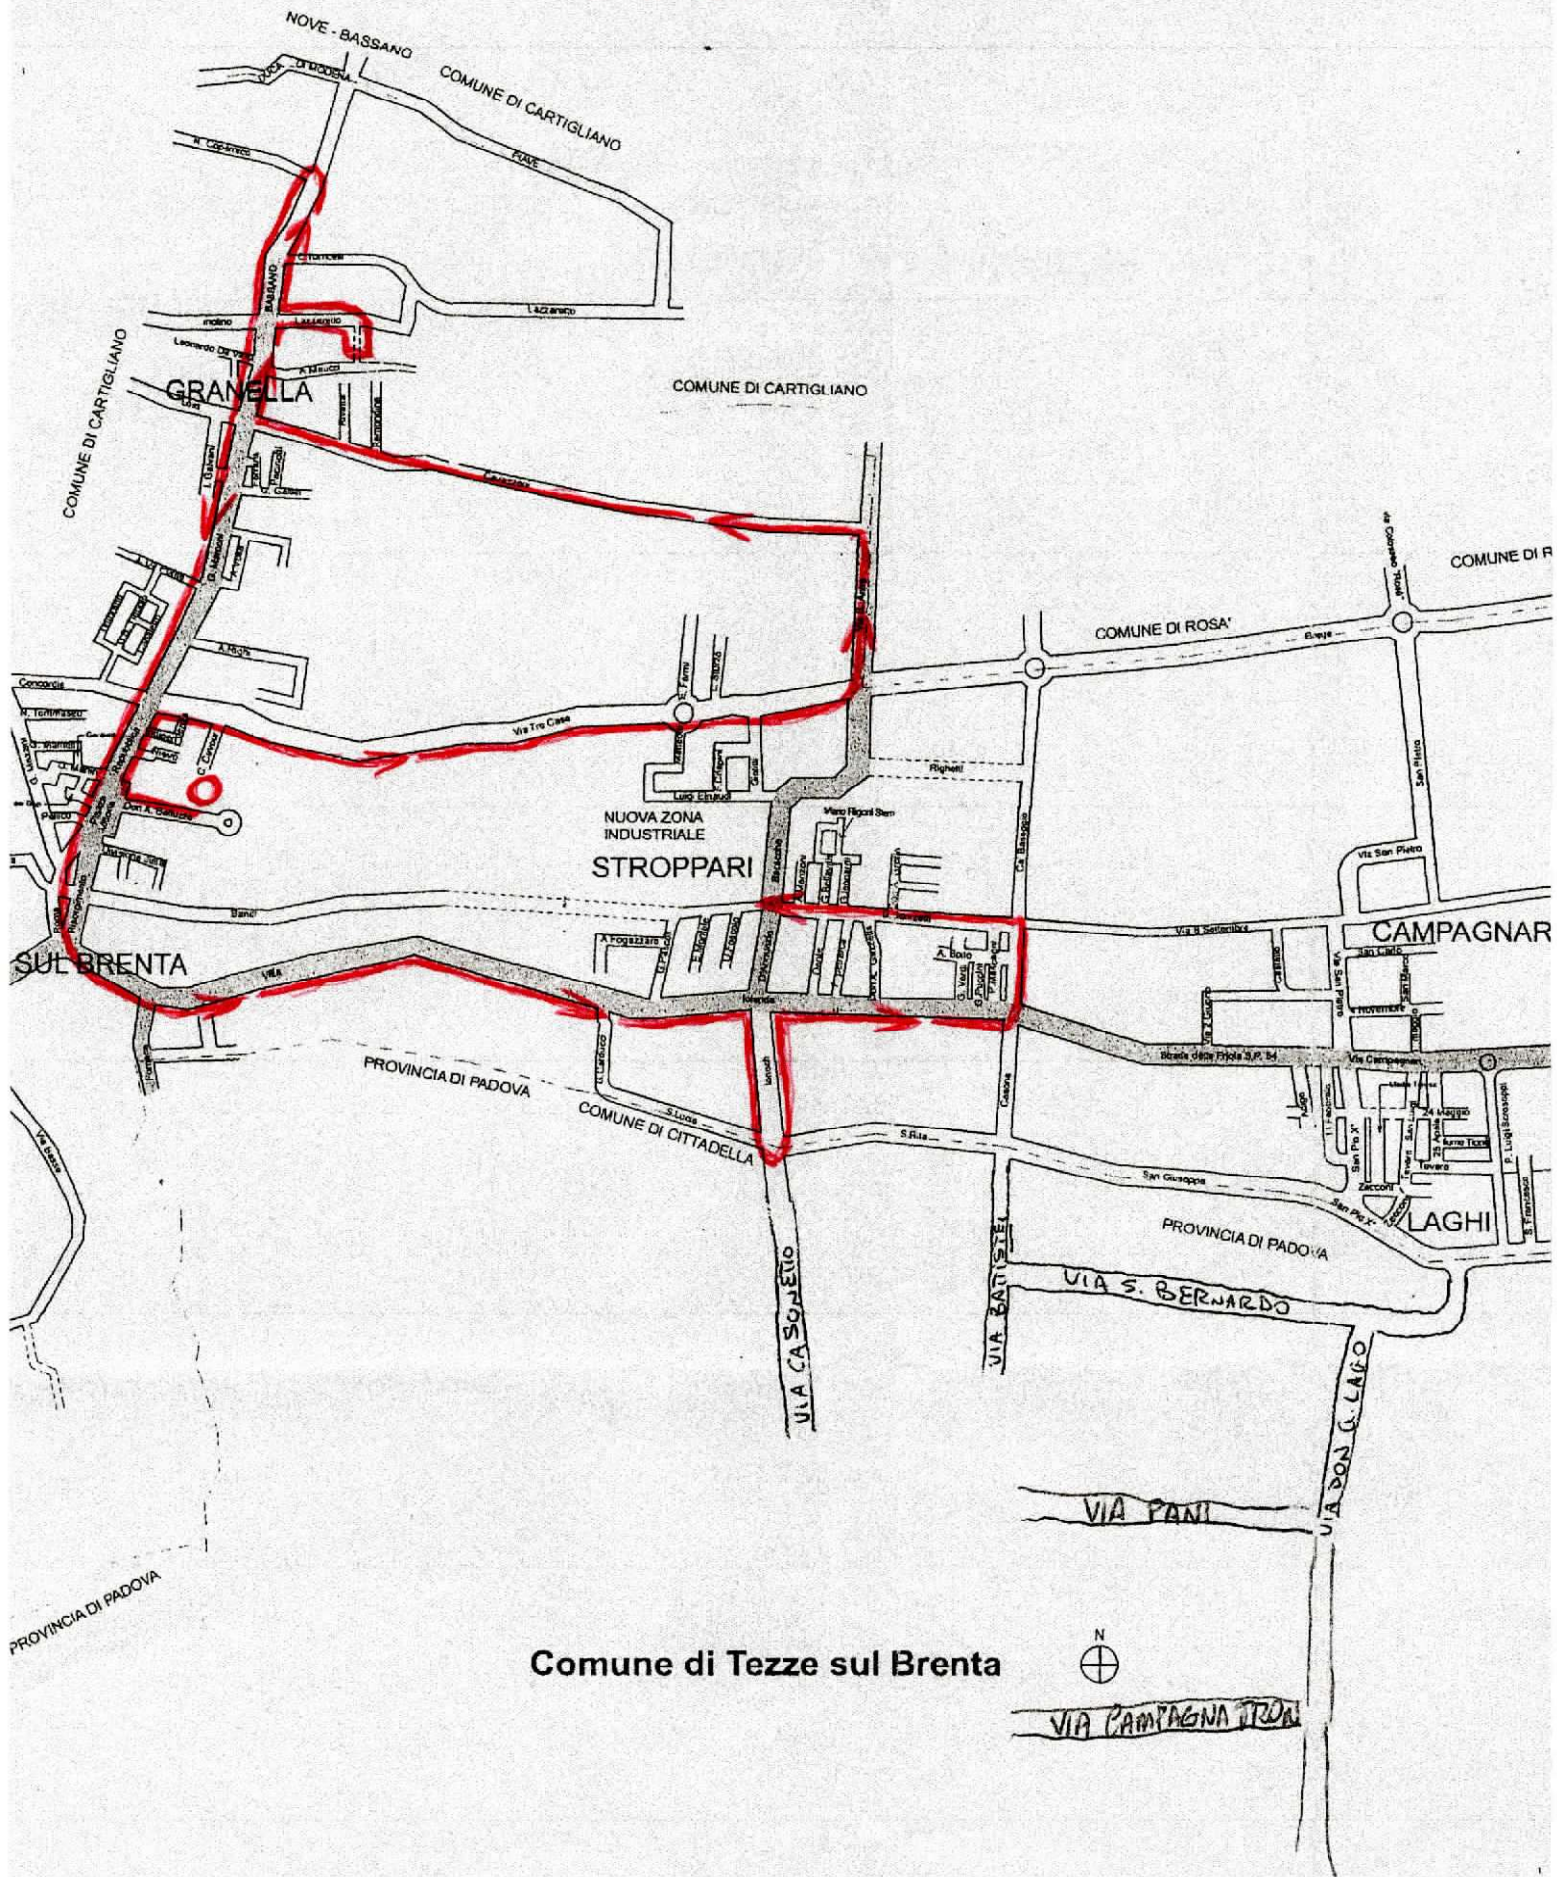

2023 - 2024 USCITA ORE 16 ELEMENTARI TEZZE SUL BRENTA
MARTEDI' - GIOVEDI'

Comune di Tezze sul Brenta

VIA CAMPAGNA TROVA